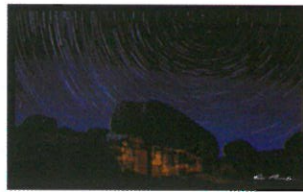

**À Espreita**  
Rota das Faias  
- S. Lourenço -

**Ilusão**  
- S. Sebastião -

**Pedras Soltas**  
- Poço do Inferno -

**Fotografias de Rui Perdiz**

# MANTEIGAS E OS SEUS ENCANTOS

**Véu Deslizante**  
- Poço do Inferno -

**Inferno Gelado**  
- Poço do Inferno -

**O Abrigo**  
- Penhas Douradas -

**A Lembrança Eterna**  
- Penhas Douradas -

**Manhã Gelada**  
Lagoa do Viriato  
- Penhas da Saúde -

**Unidos numa só Montanha**  
- Penhas Douradas -

**Pérola Corrente**  
- Poço do Inferno -

**Amanhecer do Zêzere**  
Nascente do rio Zêzere  
- Covão d'Ametade -

**O Nosso Tesouro**  
Vista de Manteigas  
- Fraga da Cruz -

**O Oculto da Natureza**  
- Souto do Concelho -

**Olhando para Norte**  
- Posto de Vigia de S. Lourenço -

**O Encanto das Montanhas**  
- Lagoa do Viriato -

**Os Cântaros Mentirosos**  
- Nave de S. António -